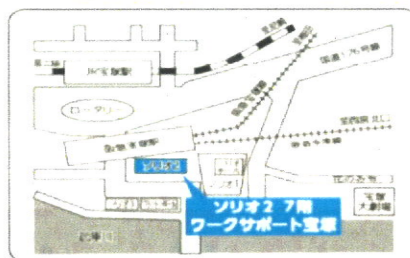

臨時休業中の

ハローワーク西宮 近隣施設のご案内

ハローワーク尼崎
尼崎市西大物町12-41
アマゴッタ2階
☎ 06-7664-8609

ハローワーク伊丹
伊丹市昆陽1-1-6
伊丹労働総合庁舎
☎ 072-772-8609

ハローワーク三田
三田市天神1-5-25
☎ 079-563-8609

近隣のハローワークでは、雇用保険の手続き等、一部の業務について取扱出来ない場合がありますので事前にお問い合わせください。

しごとサポートウェーブにしきた
西宮市高松町4-8
プレラにしのみや4階
☎ 0798-68-1021

ワークサポート宝塚
宝塚市栄町2-1-2
ソリオ2 7階
☎ 0797-81-4400

ご利用はお仕事の紹介・相談のみとなります。