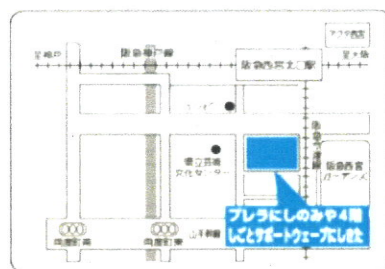

臨時休業中の

ハローワーク西宮 近隣施設のご案内

ハローワーク尼崎
尼崎市西大物町12-41
アマゴッタ2階
☎ 06-7664-8609

ハローワーク伊丹
伊丹市昆陽1-1-6
伊丹労働総合庁舎
☎ 072-772-8609

ハローワーク三田
三田市天神1-5-25
☎ 079-563-8609

近隣のハローワークでは、雇用保険の手続き等、一部の業務について取扱出来ない場合がありますので事前にお問い合わせください。

しごとサポートウェーブにしきた
西宮市高松町4-8
プレラにしのみや4階
☎ 0798-68-1021

ワークサポート宝塚
宝塚市栄町2-1-2
ソリオ2 7階
☎ 0797-81-4400

ご利用はお仕事の紹介・相談のみとなります。