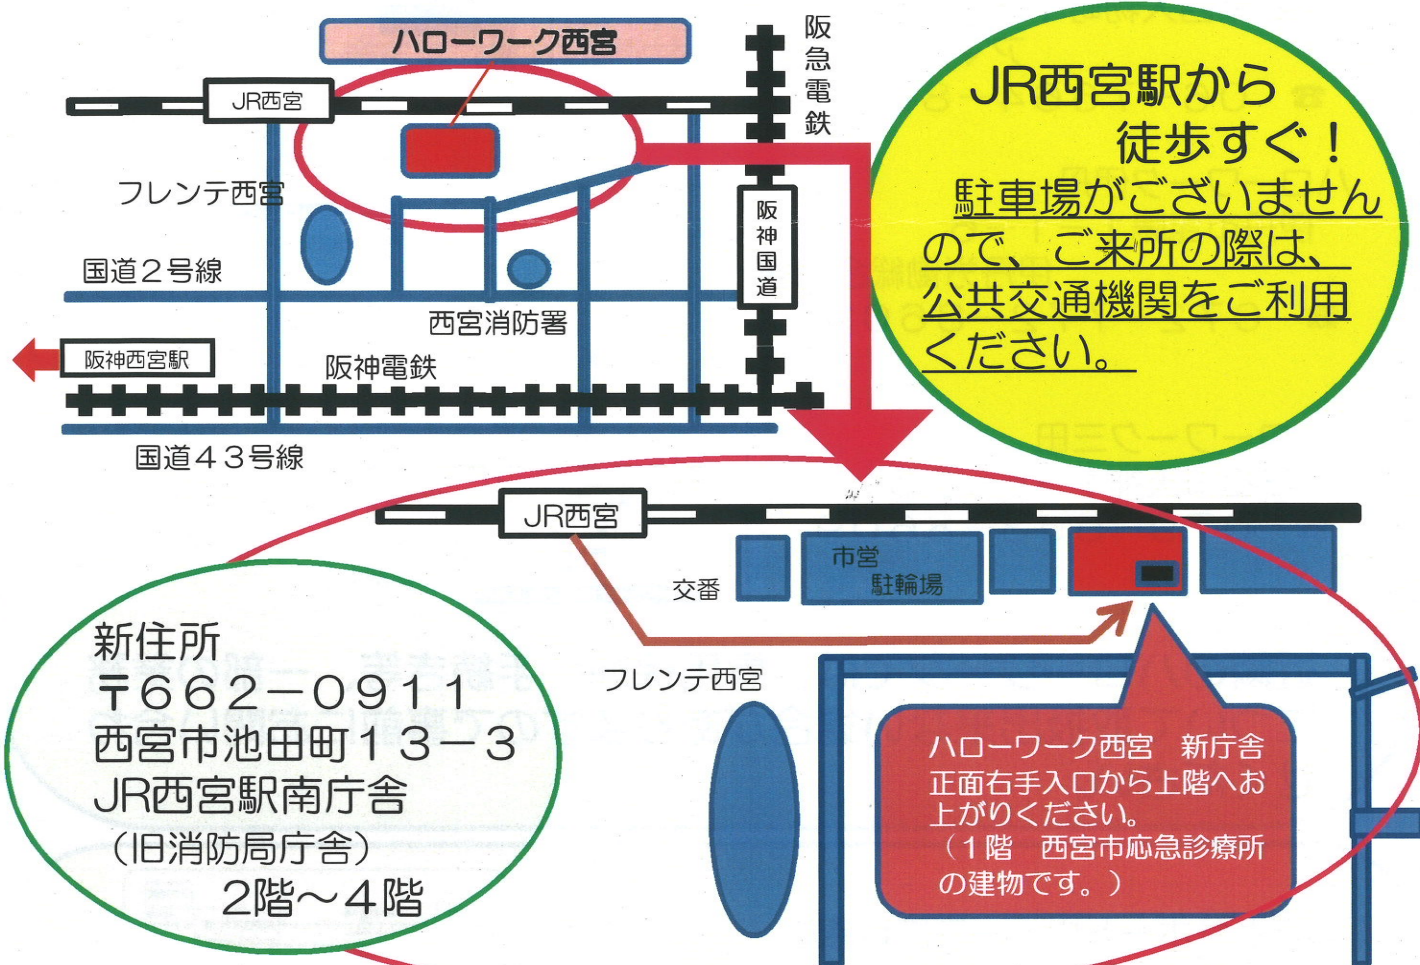

ハローワーク西宮が 令和4年3月8日（火）に移転します！

～お詫びとお知らせ～

移転のため、ハローワーク西宮は令和4年3月7日
月曜日、臨時休業いたします。

恐れ入りますが、近隣のハローワークをご利用ください。
（詳細は裏面をご覧ください）

お問い合わせ

ハローワーク西宮（0798-75-6711）

※上記の電話番号は令和4年3月8日以降変更になります。

ホームページ https://jsite.mhlw.go.jp/hyogo-roudoukyoku/roudoukyoku/_105009/_105010.html

臨時休業中の

ハローワーク西宮 近隣施設のご案内

ハローワーク尼崎
尼崎市西大物町12-41
アマゴッタ2階
☎ 06-7664-8609

ハローワーク伊丹
伊丹市昆陽1-1-6
伊丹労働総合庁舎
☎ 072-772-8609

ハローワーク三田
三田市天神1-5-25
☎ 079-563-8609

近隣のハローワークでは、雇用保険の手続き等、一部の業務について取扱出来ない場合がありますので事前にお問い合わせください。