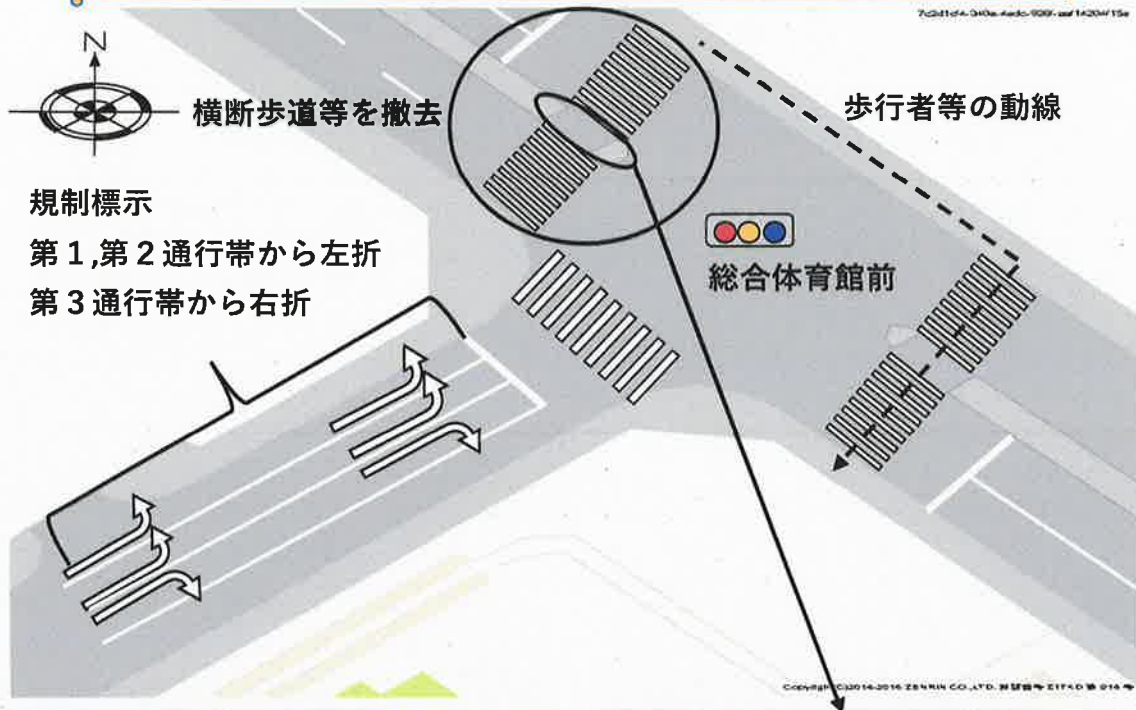

# 総合体育館前信号交差点の交通環境の変更について

総合体育館前信号交差点  
撮影方向：南→北

撤去予定の横断歩道等  
撮影方向：南→北

交差点を西から東に向け撮影

交差点を南西から北東に向け撮影

**※実施予定時期：令和3年6月頃**

# 歩行者等の横断箇所