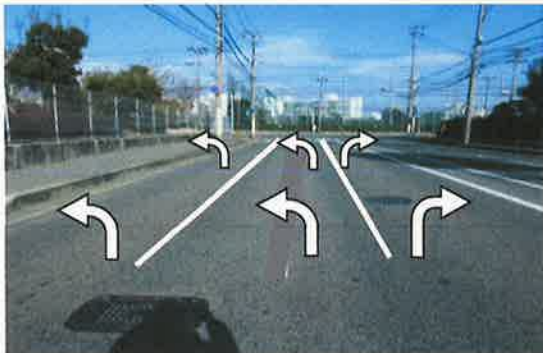

# 総合体育館前信号交差点の交通環境の変更について

総合体育館前信号交差点  
撮影方向：南→北

撤去予定の横断歩道等  
撮影方向：南→北

交差点を西から東に向け撮影

交差点を南西から北東に向け撮影

**※実施予定時期：令和3年6月頃**

# 歩行者等の横断箇所