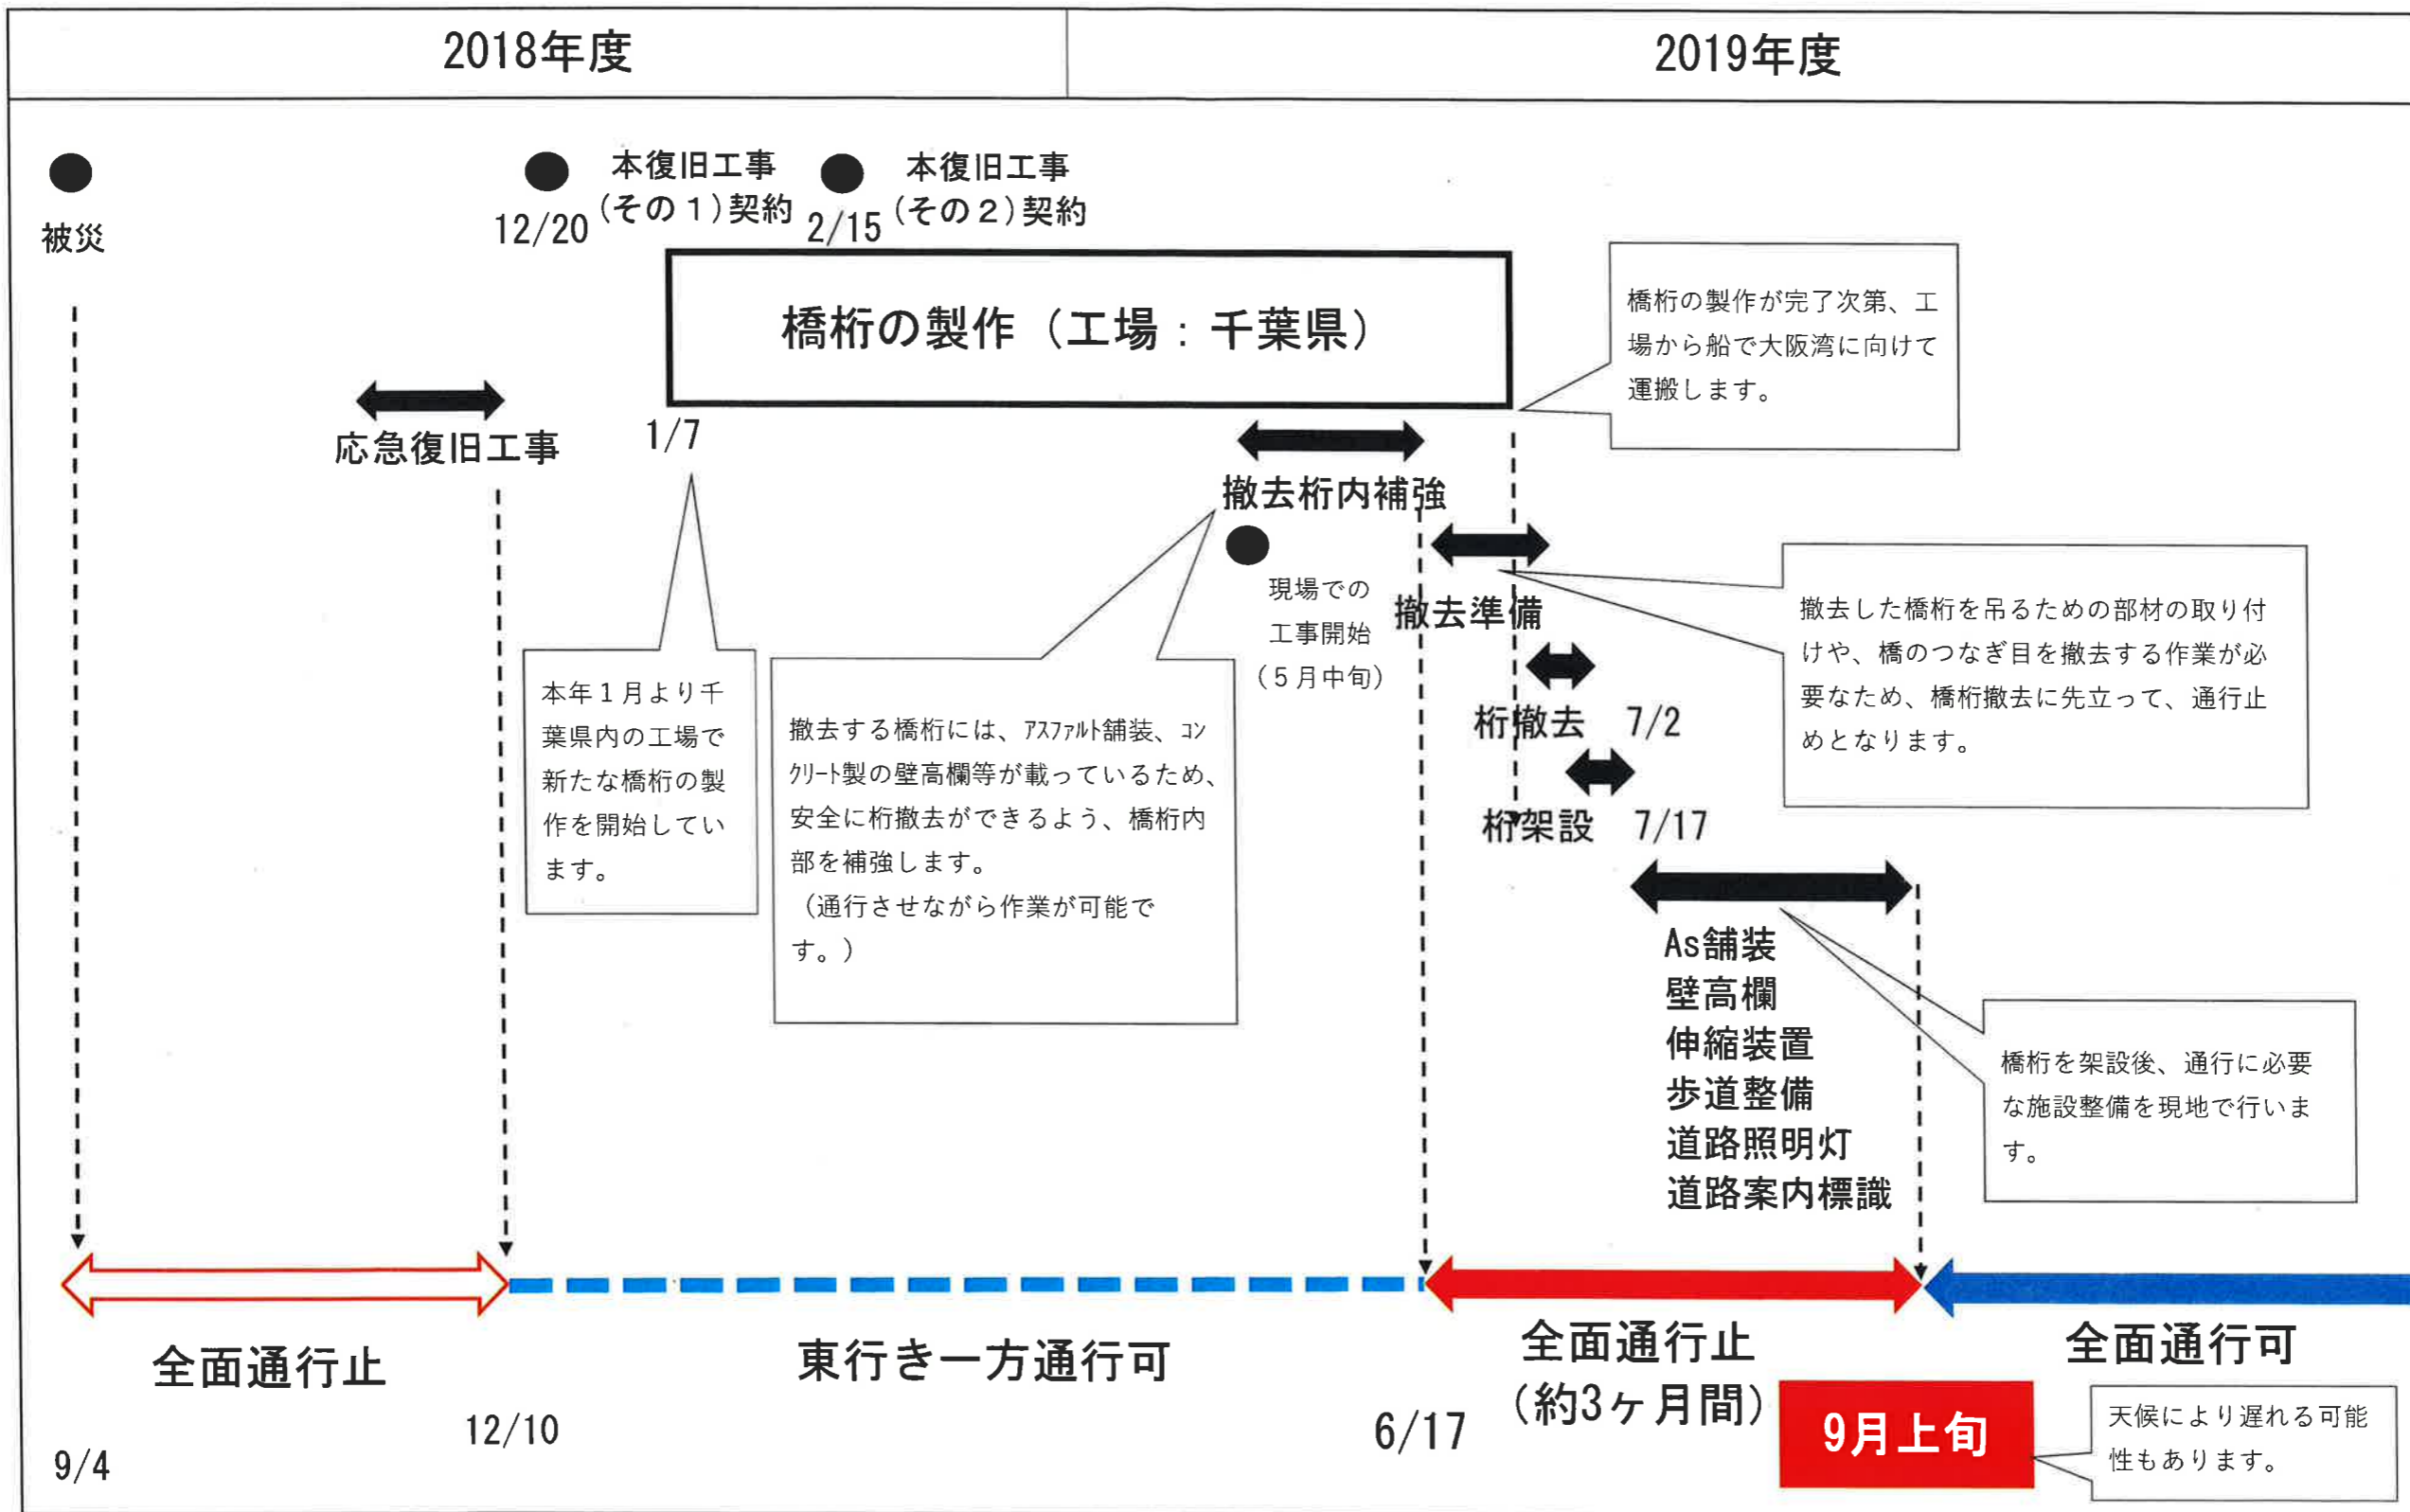

湾岸道路の側道（鳴尾橋）復旧スケジュール

2019.8.9(金)受領

※全面通行開始日は、8月下旬に改めて説明させていただきます。